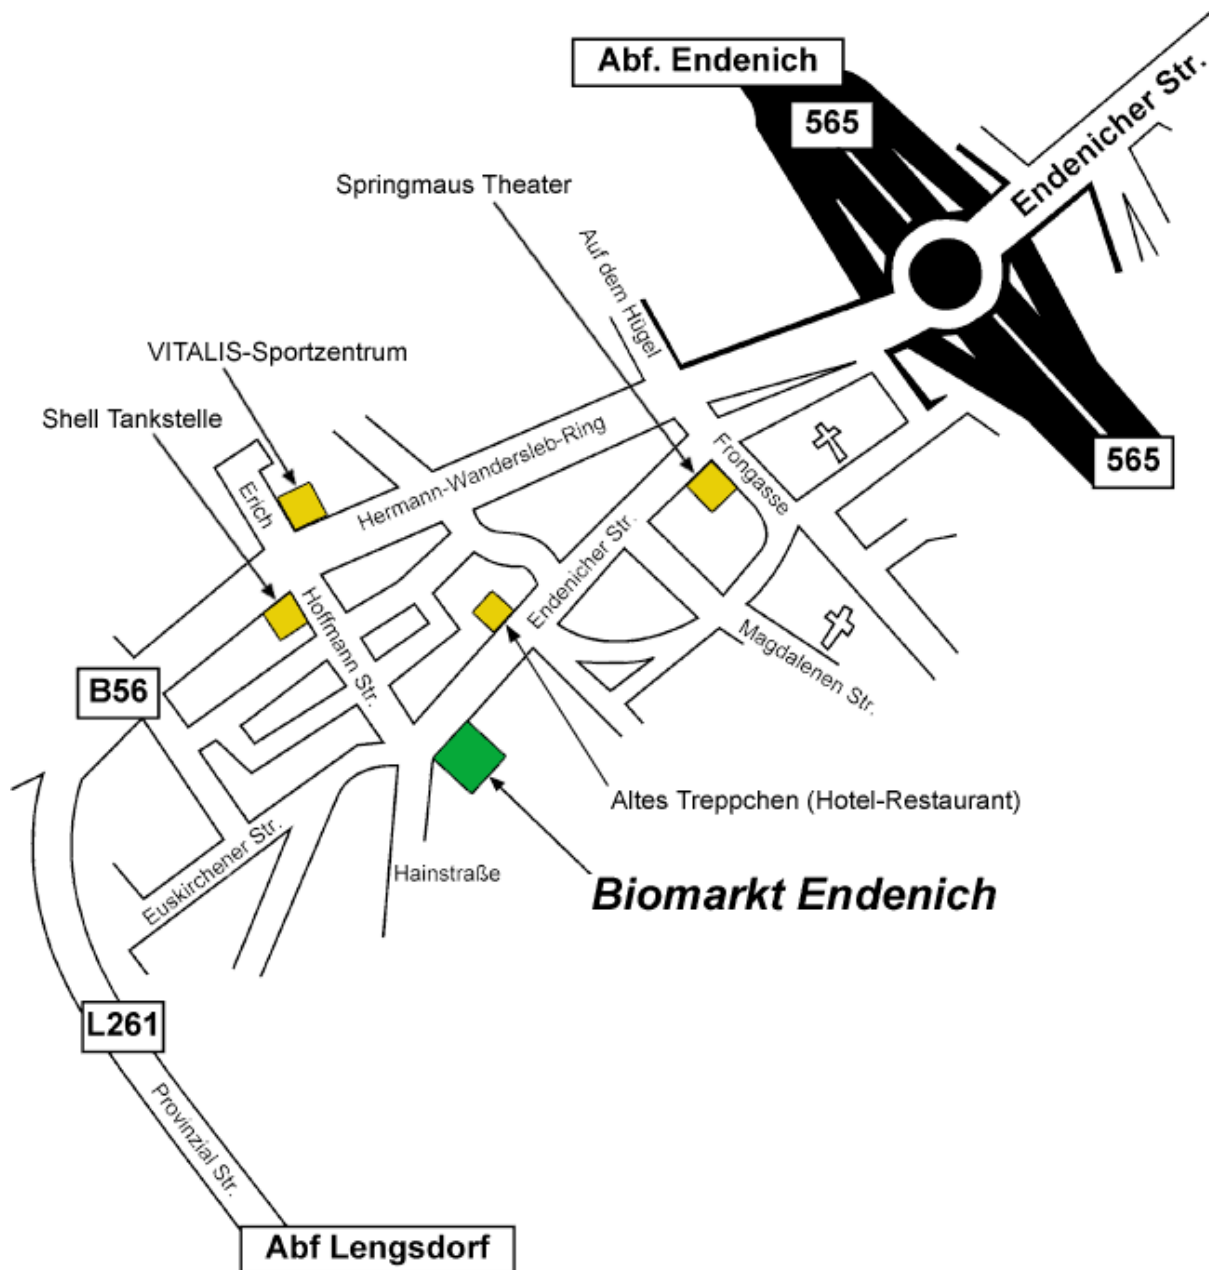

Biomarkt Eendenich – Anfahrt

Öffnungszeiten:

Montag bis Freitag von 9:00 bis 18:30
Samstag von 8:30 bis 13:30

Endenicher Straße 367-373 / Ecke Erich-Hoffmann-Straße
53121 Bonn-Endenich

Vom Hermann-Wandersleb-Ring aus das Schild "Josef-Strunk-Halle" / Altes Treppchen (Hotel-Restaurant) beachten und dann in die Erich-Hoffmann-Straße abbiegen.

Wir sind mit den Buslinien 611/623/634-37 Haltestelle Pastoratsgasse) zu erreichen.
Vor unserem Geschäft stehen Ihnen Parkplätze zur Verfügung.